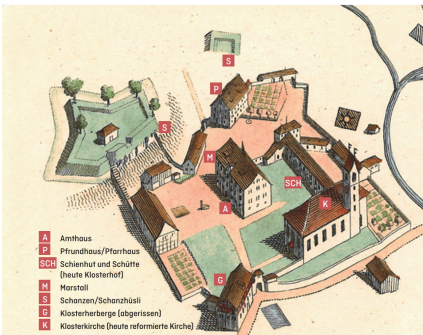

Ritterhaus Bubikon
Nähmaschinen-Museum
Museum Neuthal

Umdedemes

rcher
land

Museum Wetzikon
Chronik Rüti
KMM Kulturzentrum

Wetzikon im Zü ober

muse  m zürich
museen der region zürich

ZÜRI
OBER
LAND

Ausstellung

Vernissage: Do, 4. Juni 2026, 19.00 Uhr

Chronik Rüti, Amthofstrasse 2

Öffnungszeiten: Mo, Mi, Fr vormittags (ausser Schulferien)

Themen: Entstehung & Abbau, Folgen für Mensch & Natur, Schutz der Moore.

[Flyer \[pdf, 1.1 MB\]](#)

Führung durch die
Klostergeschichte von Rütli

Öffentliche Klosterführung

Fr. 29. Juni 2026, 18.30 Uhr

Treffpunkt: Amthofplatz, Amthofstrasse 4

Bei jedem Wetter, gutes Schuhwerk empfohlen.

keine Anmeldung erforderlich