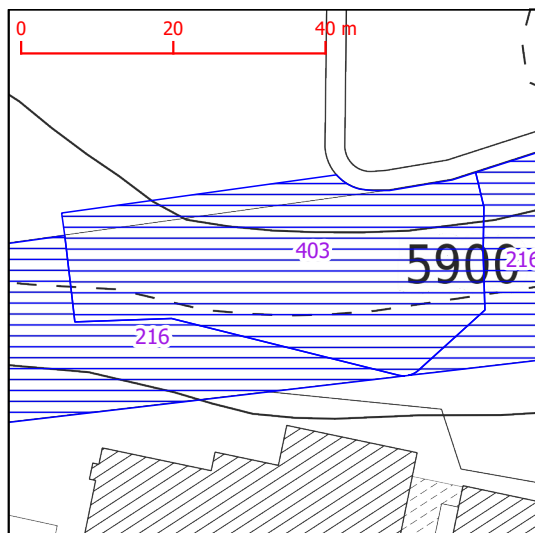

## Pflege- und Gestaltungsmaßnahmen:

Keine Düngung, keine Beweidung. Krautsäume gestaffelt mähen, maximal 2 Schnitte ab 15. Juni bzw. gemäss Pflegeplan. Neophyten bekämpfen (Runzelblättriger Schneeball, Vielblütige Rose). Regelmässig gezieltes Auslichten und Verjüngen des Feldgehölzes, angepasste abschnittsweise Gehölzpflege, wertvolle standortgerechte Bäume bei Durchforstung fördern. Stufigen und buchtigen Feldgehölzrand mit Dornensträuchern fördern. An gut besonnten Stellen Strukturelemente wie Ast- und Steinhaufen anlegen. Schutzobjekt verpfahlen (inkl. Naturschutztafel mit Piktogrammen).

## Objektgrösse: 11 Aren

Zone I : 11 Aren

Zone II : -

Zone IV : -

 Naturschutzzone I