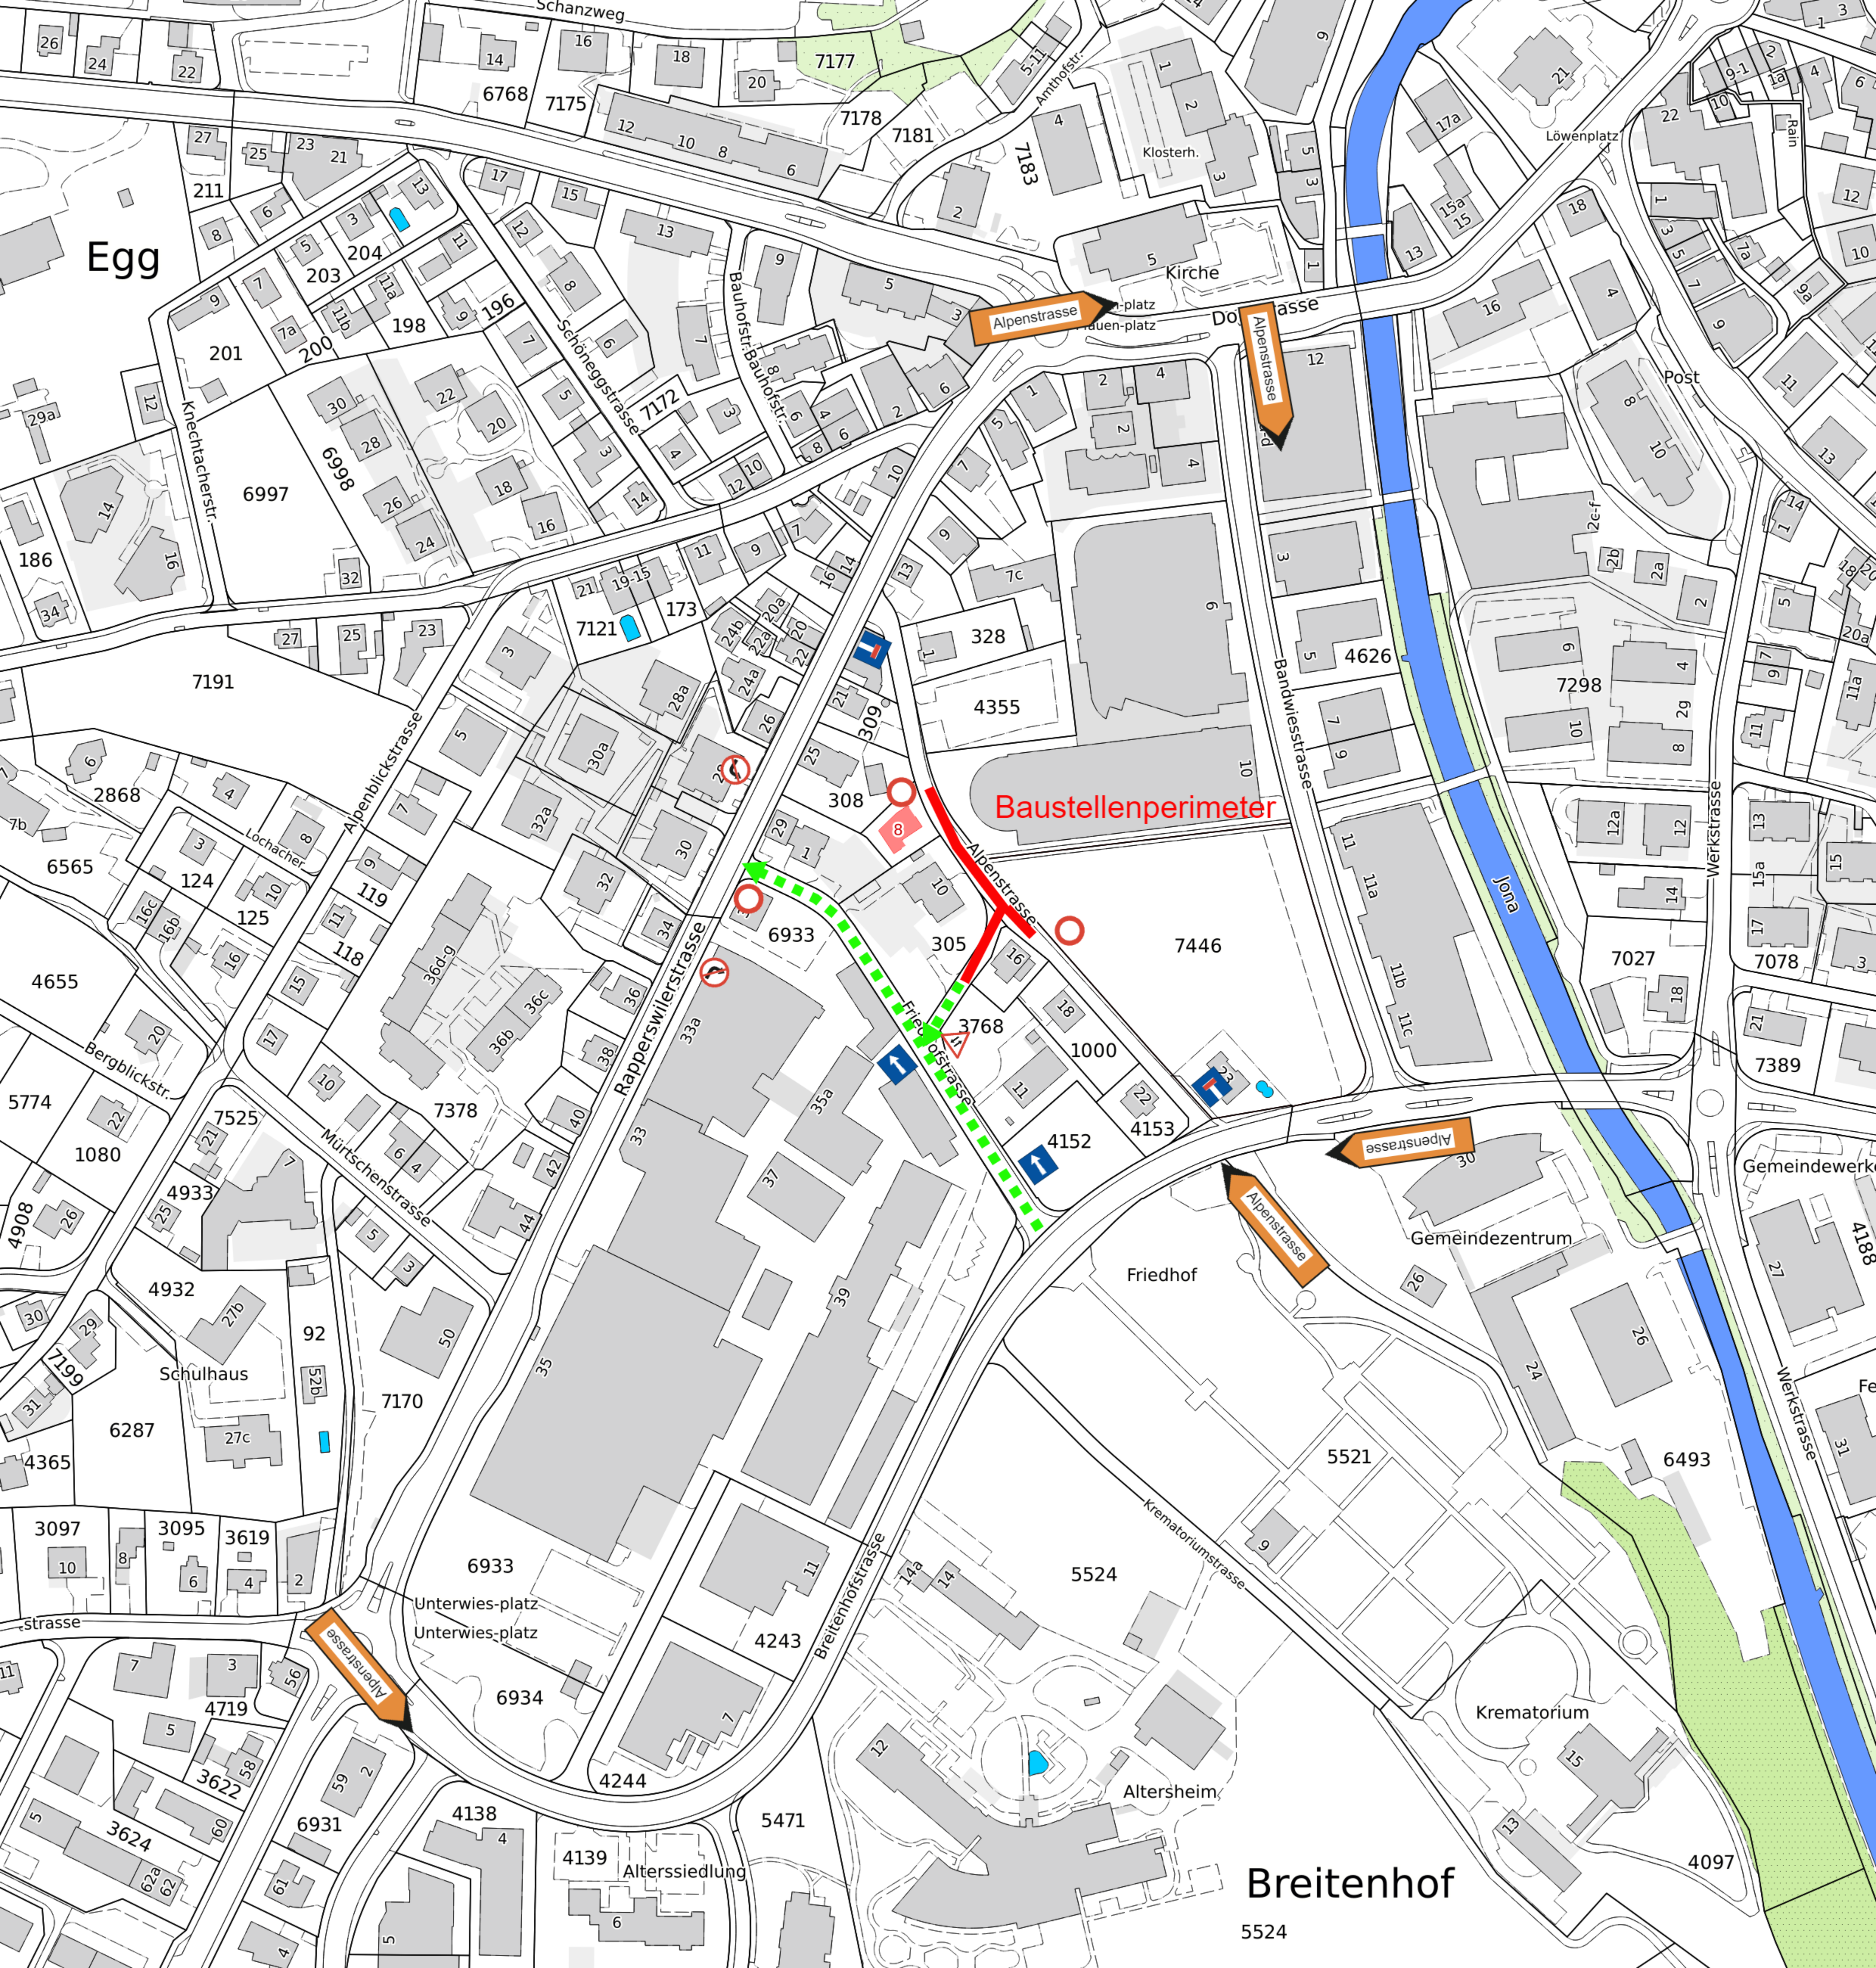

Baustellen - Information

Alpen- und Friedhofstrasse

Verlegung Kanalisation und Erneuerung Strom- und Wasserleitungen

Die Gemeinde Rütli verlegt die Kanalisation Alpenstrasse neu zur Friedhofstrasse. Gleichzeitig führen die Gemeindewerke Sanierungsarbeiten an den Werkleitungen Strom und Wasser aus.

Baubeginn: 2. April 2024
Baudauer: bis ca. Ende Juli 2024
Bauunternehmung: E. Weber AG, Wattwil
Bauleitung: Gossweiler Ingenieure AG, Wetzikon

Projektperimeter:

Verkehrsführung:

Der Bau erfolgt in drei Etappen. Aufgrund der engen Platzverhältnisse werden die Bauabschnitte für den Verkehr vollständig gesperrt. Der Verkehr wird umgeleitet. Die Bauphasen sind weiter unten abgebildet.

Egg

Baustellenperimeter

Breitenhof

5524

Egg

Baustellenperimeter

Breitenhof

5524