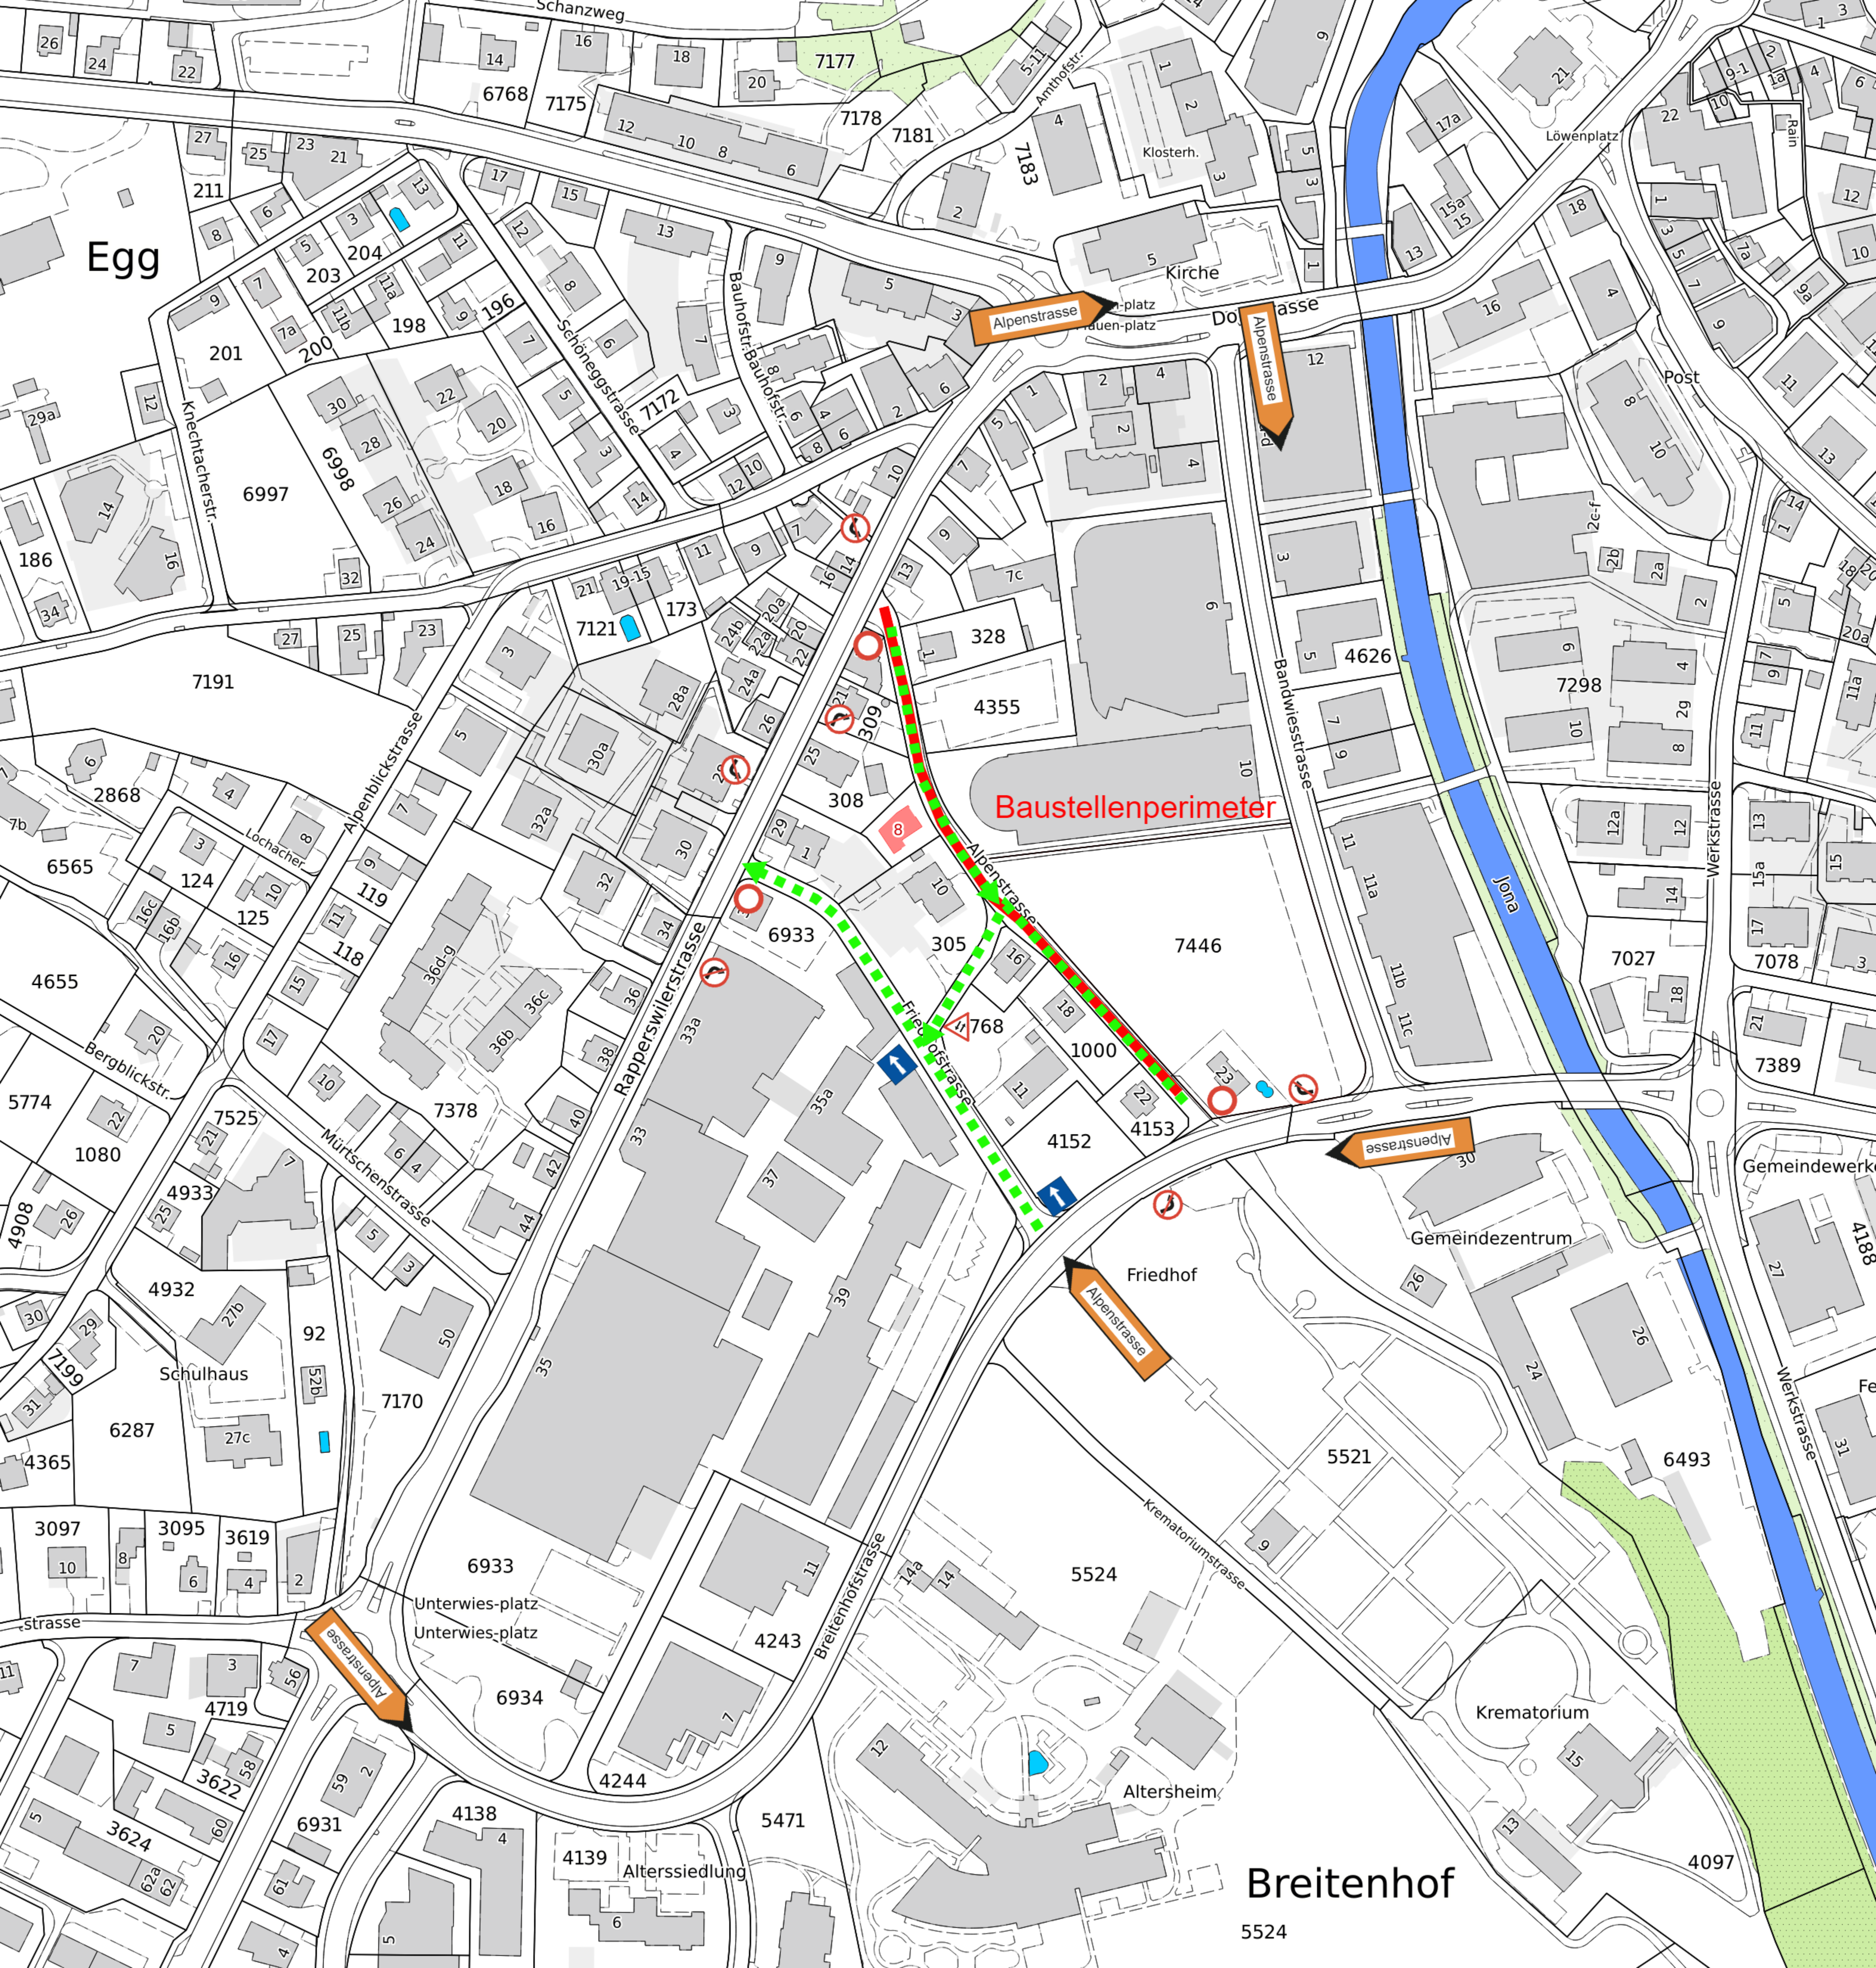

Baustellen - Information

Alpen- und Friedhofstrasse

Verlegung Kanalisation und Erneuerung Strom- und Wasserleitungen

Die Gemeinde Rütli verlegt die Kanalisation Alpenstrasse neu zur Friedhofstrasse. Gleichzeitig führen die Gemeindewerke Sanierungsarbeiten an den Werkleitungen Strom und Wasser aus.

Baubeginn: 2. April 2024
Baudauer: bis ca. Ende Juli 2024
Bauunternehmung: E. Weber AG, Wattwil
Bauleitung: Gossweiler Ingenieure AG, Wetzikon

Projektperimeter:

Verkehrsführung:

Der Bau erfolgt in drei Etappen. Aufgrund der engen Platzverhältnisse werden die Bauabschnitte für den Verkehr vollständig gesperrt. Der Verkehr wird umgeleitet. Die Bauphasen sind weiter unten abgebildet.

Egg

Baustellenperimeter

Breitenhof

5524

Egg

Baustellenperimeter

Breitenhof

5524