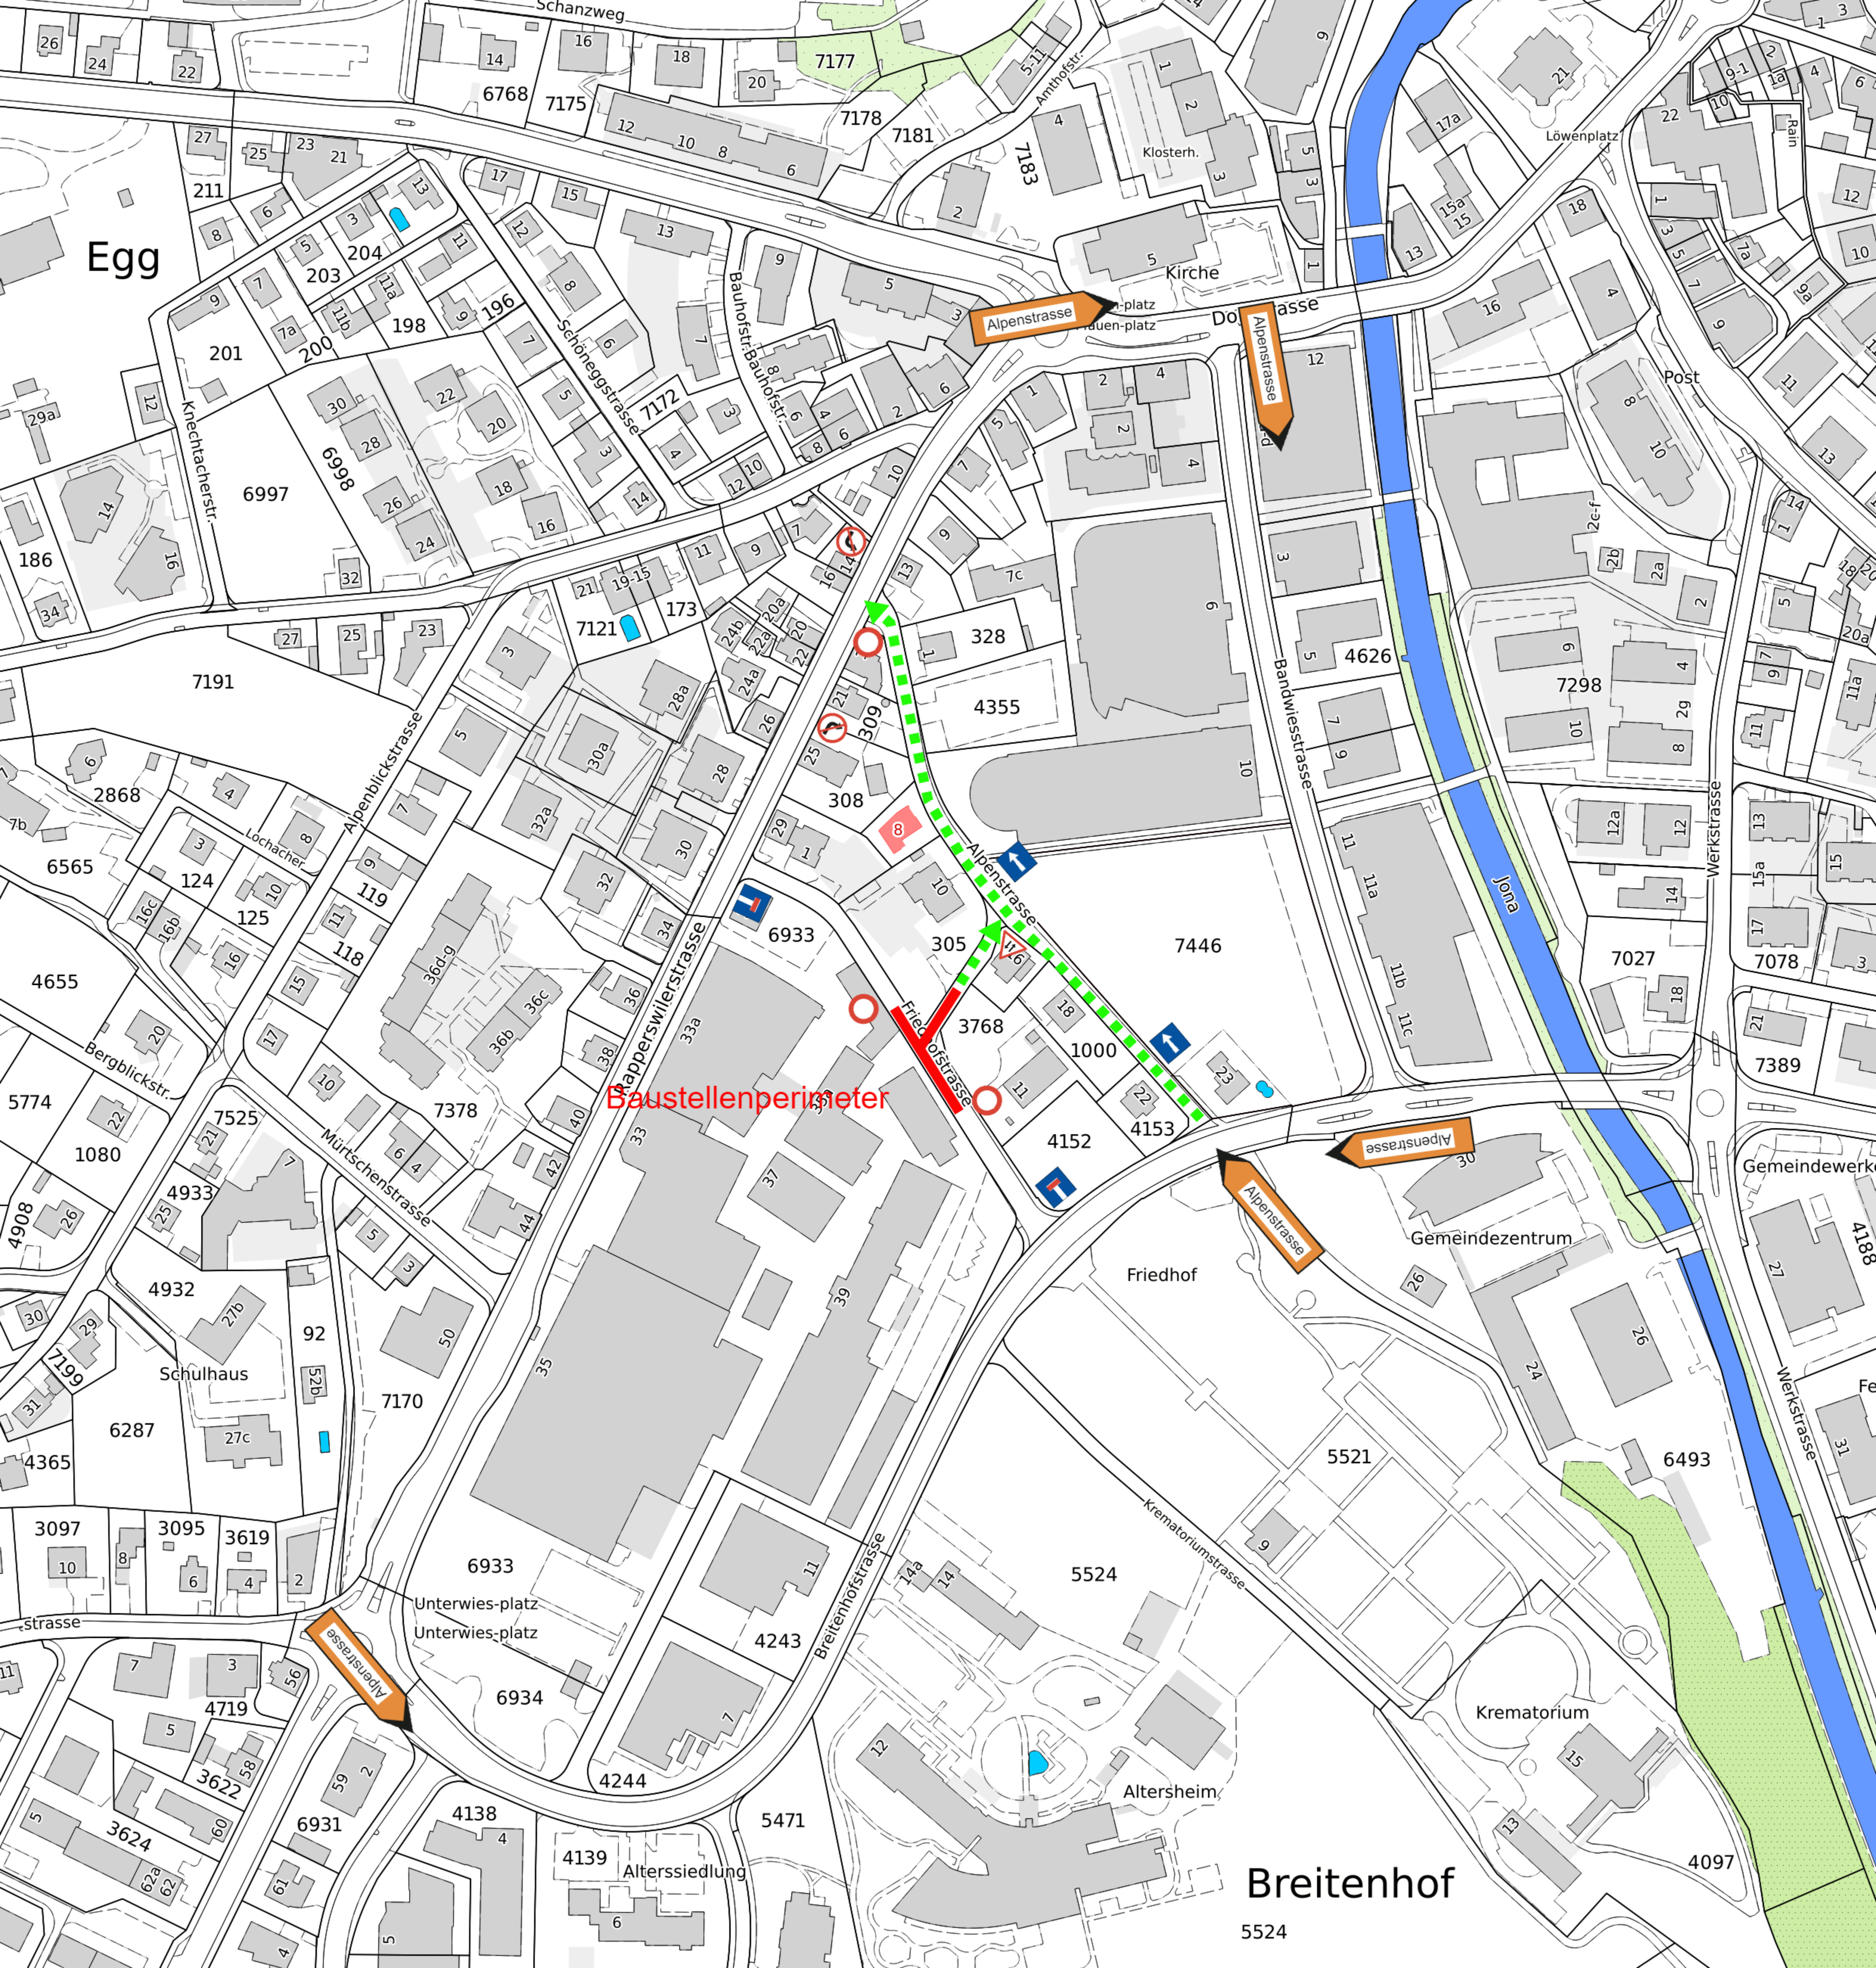

Baustellen - Information

Alpen- und Friedhofstrasse

Verlegung Kanalisation und Erneuerung Strom- und Wasserleitungen

Die Gemeinde Rütli verlegt die Kanalisation Alpenstrasse neu zur Friedhofstrasse. Gleichzeitig führen die Gemeindewerke Sanierungsarbeiten an den Werkleitungen Strom und Wasser aus.

Baubeginn: 2. April 2024
Baudauer: bis ca. Ende Juli 2024
Bauunternehmung: E. Weber AG, Wattwil
Bauleitung: Gossweiler Ingenieure AG, Wetzikon

Projektperimeter:

Verkehrsführung:

Der Bau erfolgt in drei Etappen. Aufgrund der engen Platzverhältnisse werden die Bauabschnitte für den Verkehr vollständig gesperrt. Der Verkehr wird umgeleitet. Die Bauphasen sind weiter unten abgebildet.

Egg

Baustellenperimeter

Breitenhof

5524

Egg

Baustellenperimeter

Breitenhof

5524