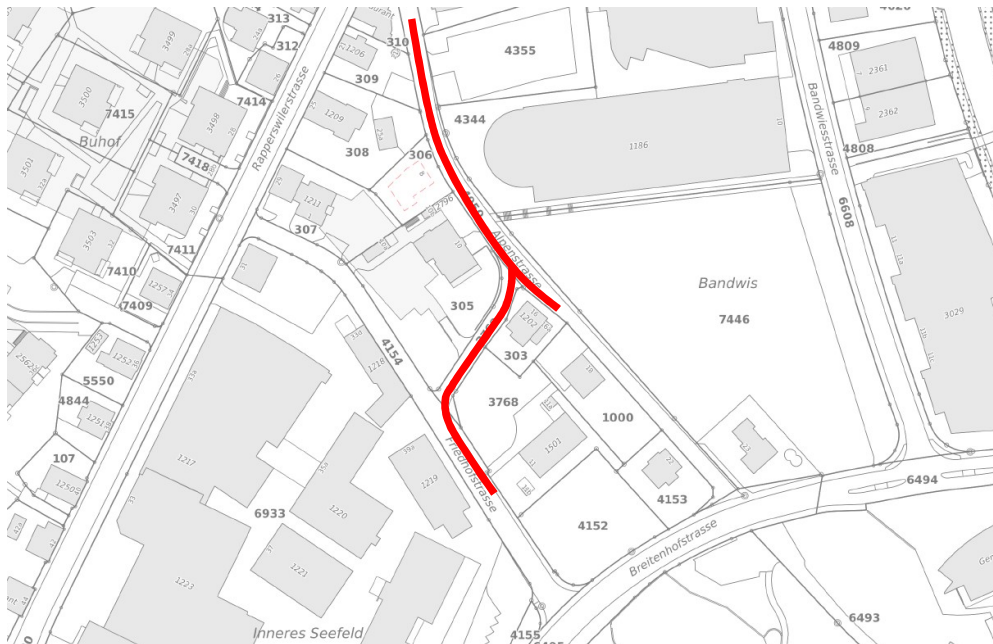

Baustellen - Information

Alpen- und Friedhofstrasse

Verlegung Kanalisation und Erneuerung Strom- und Wasserleitungen

Die Gemeinde Rütli verlegt die Kanalisation Alpenstrasse neu zur Friedhofstrasse. Gleichzeitig führen die Gemeindewerke Sanierungsarbeiten an den Werkleitungen Strom und Wasser aus.

Baubeginn: 2. April 2024
Baudauer: bis ca. Ende Juli 2024
Bauunternehmung: E. Weber AG, Wattwil
Bauleitung: Gossweiler Ingenieure AG, Wetzikon

Projektperimeter:

Verkehrsführung:

Der Bau erfolgt in drei Etappen. Aufgrund der engen Platzverhältnisse werden die Bauabschnitte für den Verkehr vollständig gesperrt. Der Verkehr wird umgeleitet. Die Bauphasen sind weiter unten abgebildet.