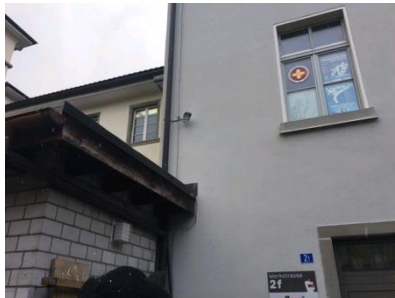

Videokameras im teils öffentlichen Parkhaus Bruggacher / überwachte Perimeter / kartographischer Bestandteil

Videokamera Einfahrt
Parkhaus Bruggacher

Videokamera im Treppenaufgang
Parkhaus Bruggacher, zu den
Geschäften

Videokamera Ecke Jona/Parkplatz
Aufgang zum Kaffee Mokka
Kamera auf elektronischen
Plakatständer gerichtet

Videokamera Ecke Leuelädeli/
Post/Werkstrasse Parkplatz
(Sitzbänke)

Eine weitere Videokamera folgt, welche auf die Parkuhr im Parkhaus Bruggacher gerichtet ist (Sachbeschädigungen).