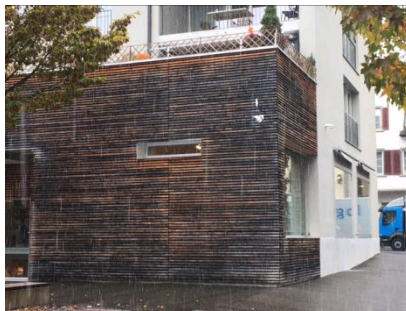

Videokameras im teils öffentlichen Parkhaus Bruggacher / überwachte Perimeter / kartographischer Bestandteil

Videokamera Einfahrt
Parkhaus Bruggacher

Videokamera im Treppenaufgang
Parkhaus Bruggacher, zu den
Geschäften

Videokamera Ecke Jona/Parkplatz
Aufgang zum Kaffee Mokka
Kamera auf elektronischen
Plakatständer gerichtet

Videokamera Ecke Leuelädeli/
Post/Werkstrasse Parkplatz
(Sitzbänke)

Eine weitere Videokamera folgt, welche auf die Parkuhr im Parkhaus Bruggacher gerichtet ist (Sachbeschädigungen).